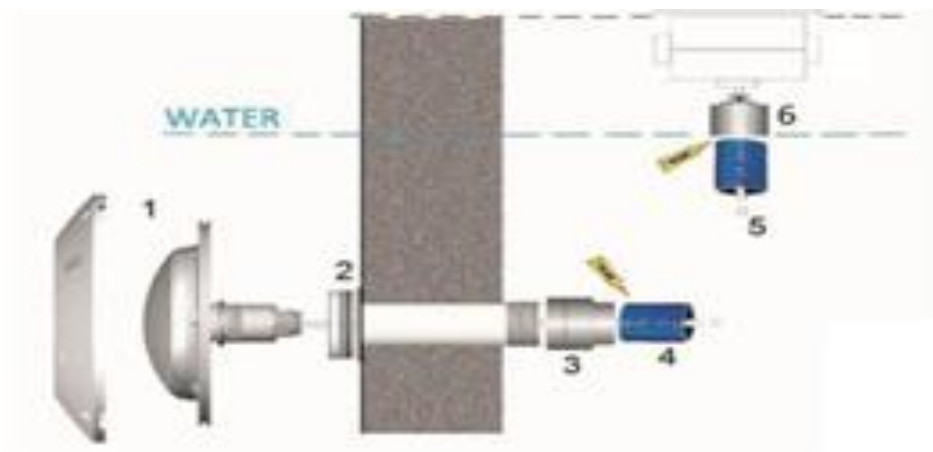

OPTIONS

Description

Prix NET

Projecteur LED BLANC

150 €

Projecteur LED COULEUR

200 €

PACK BLANC

(projecteur blanc + coffret électrique+aquaterre)

350 €

PACK COULEUR

(projecteur RGB + coffret électrique+aquaterre)

380 €

PACK BLANC AVEC TILD

PACK COULEUR AVEC TILD

(projecteur + coffret électrique TILD+aquaterre)

640 €

680 €

PACK 2 COULEURS

(2 projecteur RGB + coffret électrique+aquaterre+Controlateur WILL)

740 €

PACK 2 COULEURS AVEC TILD

(2 projecteur RGB + coffret électrique TILD+aquaterre)

900 €

CONTROLATEUR RC

140 €

CONTROLATEUR WILL

180 €

BUSE PROJECTEUR

50 €

Mini Projecteur LED BLANC

150 €

Mini Projecteur LED COULEUR

200 €