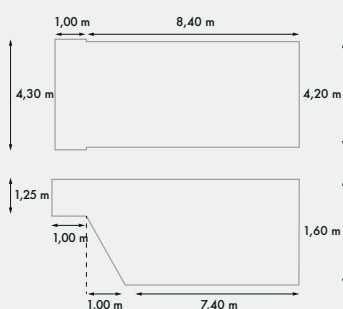

CÔTES TERRASSEMENT

REGLES POSITIONNEMENT