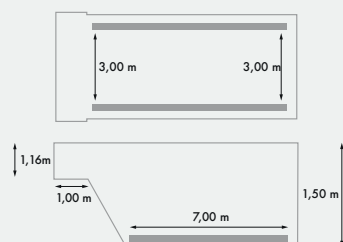

■ Refolements ■ Bonde de fond ■ Skimmer ■ Bonde de prévention ■ Prise Balai

ÉQUIPEMENTS FILTRATION ET D'ENTRETIEN

FILTRE A SABLE	600	BONDE DE FOND	1
POMPE	1 CV	BONDE DE PRÉVENTION	2
SKIMMER (S) MIROIR	2	PRISE BALAI	1
VANNE MULTIVOIES	1	KIT NETTOYAGE	1
REFOULEMENTS	4		

22 950€