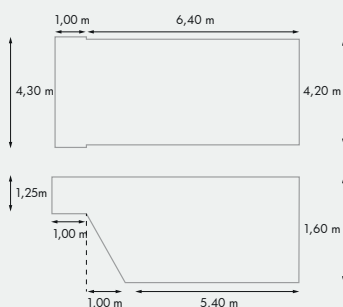

CÔTES TERRASSEMENT

REGLES POSITIONNEMENT