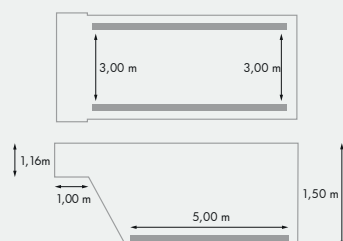

■ Refolements ■ Bonde de fond ■ Skimmer ■ Bonde de prévention ■ Prise Balai

ÉQUIPEMENTS FILTRATION ET D'ENTRETIEN

FILTRE A SABLE	600	BONDE DE FOND	1
POMPE	1 CV	BONDE DE PRÉVENTION	2
SKIMMER (S) MIROIR	2	PRISE BALAI	1
VANNE MULTIVOIES	1	KIT NETTOYAGE	1
REFOULEMENTS	4		

18 150€