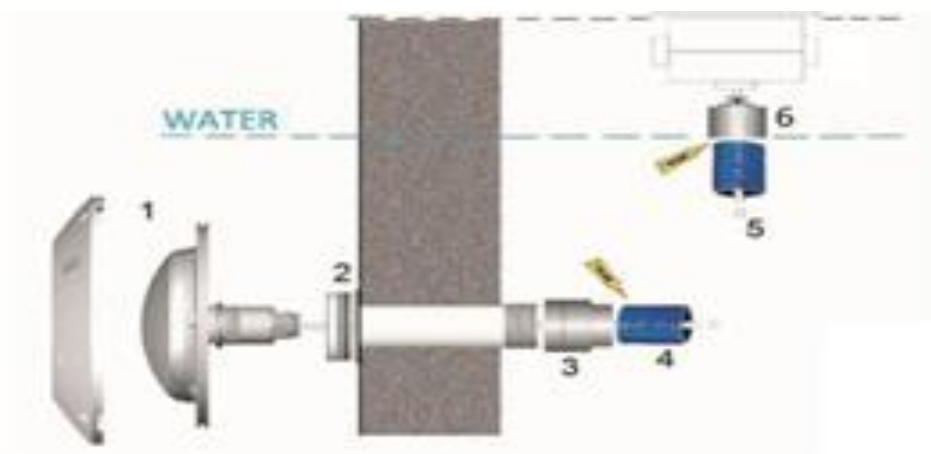

OPTIONS

Description

Prix NET

Projecteur LED BLANC

150 €

Projecteur LED COULEUR

200 €

PACK BLANC

(projecteur blanc + coffret électrique+aquaterre)

350 €

PACK COULEUR

(projecteur RGB + coffret électrique+aquaterre)

380 €

PACK BLANC AVEC TILD

PACK COULEUR AVEC TILD

(projecteur + coffret électrique TILD+aquaterre)

640 €

680 €

PACK 2 COULEURS

(2 projecteur RGB + coffret électrique+aquaterre+Controlateur WILL)

740 €

PACK 2 COULEURS AVEC TILD

(2 projecteur RGB + coffret électrique TILD+aquaterre)

900 €

CONTROLATEUR RC

140 €

CONTROLATEUR WILL

180 €

BUSE PROJECTEUR

50 €

Mini Projecteur LED BLANC

150 €

Mini Projecteur LED COULEUR

200 €